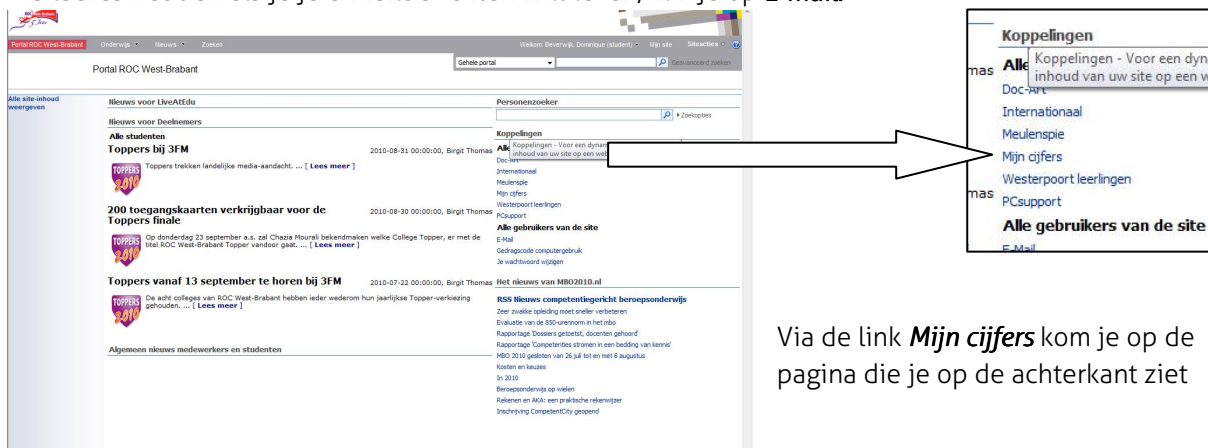

inlocode voor «Roepnaam» «Voorv»«Achternaam»,
leerlingnummer «Studentnr»

Inloggen op de portal

Via internet kun je (overal waar je een internetaansluiting hebt) je cijfers bekijken, je huiswerk checken en nog veel meer. Iedere leerling heeft speciaal daarvoor een eigen gedeelte op de portal van het ROC West-Brabant. Je gaat daarvoor naar www.effent.nl en klikt op het woordje "portal" bovenaan de site:

Je krijgt dan onderstaand inlogscherm te zien

Je gebruikersnaam bestaat uit de eerste letter van je voornaam, de eerste letter van je achternaam gevolgd door je OV-nummer. Je wachtwoord is je geboortedatum (dd-mm-jjjj). Je wachtwoord kun je eventueel zelf aanpassen als je op de site zelf bent.

Je wachtwoord moet je twee keer invullen: bij OTP (eToken) en bij wachtwoord.

Als je je wachtwoord bent vergeten of je hebt andere problemen met inloggen, kun je bij de administratie vragen je wachtwoord te resetten. Je wachtwoord is dan weer gewoon je geboortedatum. Als daarmee de problemen nog niet zijn opgelost, weten ze bij de administratie wel met wie je dan contact op kunt nemen.

Eenmaal op de portal, zie je onderstaande pagina. In het midden staan nieuwsberichten van het ROC West-Brabant. In de rechterkolom zie je in het blauw een aantal links. Zo zie je dat je een eigen e-mailadres hebt en als je je e-mailberichten wilt lezen, klik je op **E-mail**.