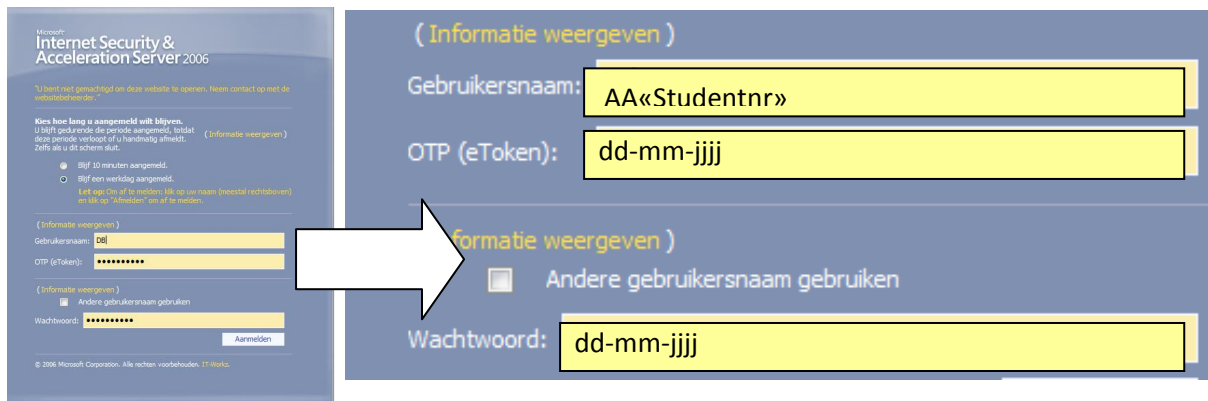

Je gebruikersnaam bestaat uit de eerste letter van je voornaam, de eerste letter van je achternaam gevolgd door je OV-nummer. Je wachtwoord is je geboortedatum (dd-mm-jjjj). Je wachtwoord kun je eventueel zelf aanpassen als je op de site zelf bent.

Je wachtwoord moet je twee keer invullen: bij OTP (eToken) en bij wachtwoord.

Als je je wachtwoord bent vergeten of je hebt andere problemen met inloggen, kun je bij de administratie vragen je wachtwoord te resetten. Je wachtwoord is dan weer gewoon je geboortedatum. Als daarmee de problemen nog niet zijn opgelost, weten ze bij de administratie wel met wie je dan contact op kunt nemen.

Eenmaal op de portal, zie je onderstaande pagina. In het midden staan nieuwsberichten van het ROC West-Brabant. In de rechterkolom zie je in het blauw een aantal links. Zo zie je dat je een eigen e-mailadres hebt en als je je e-mailberichten wilt lezen, klik je op **E-mail**.